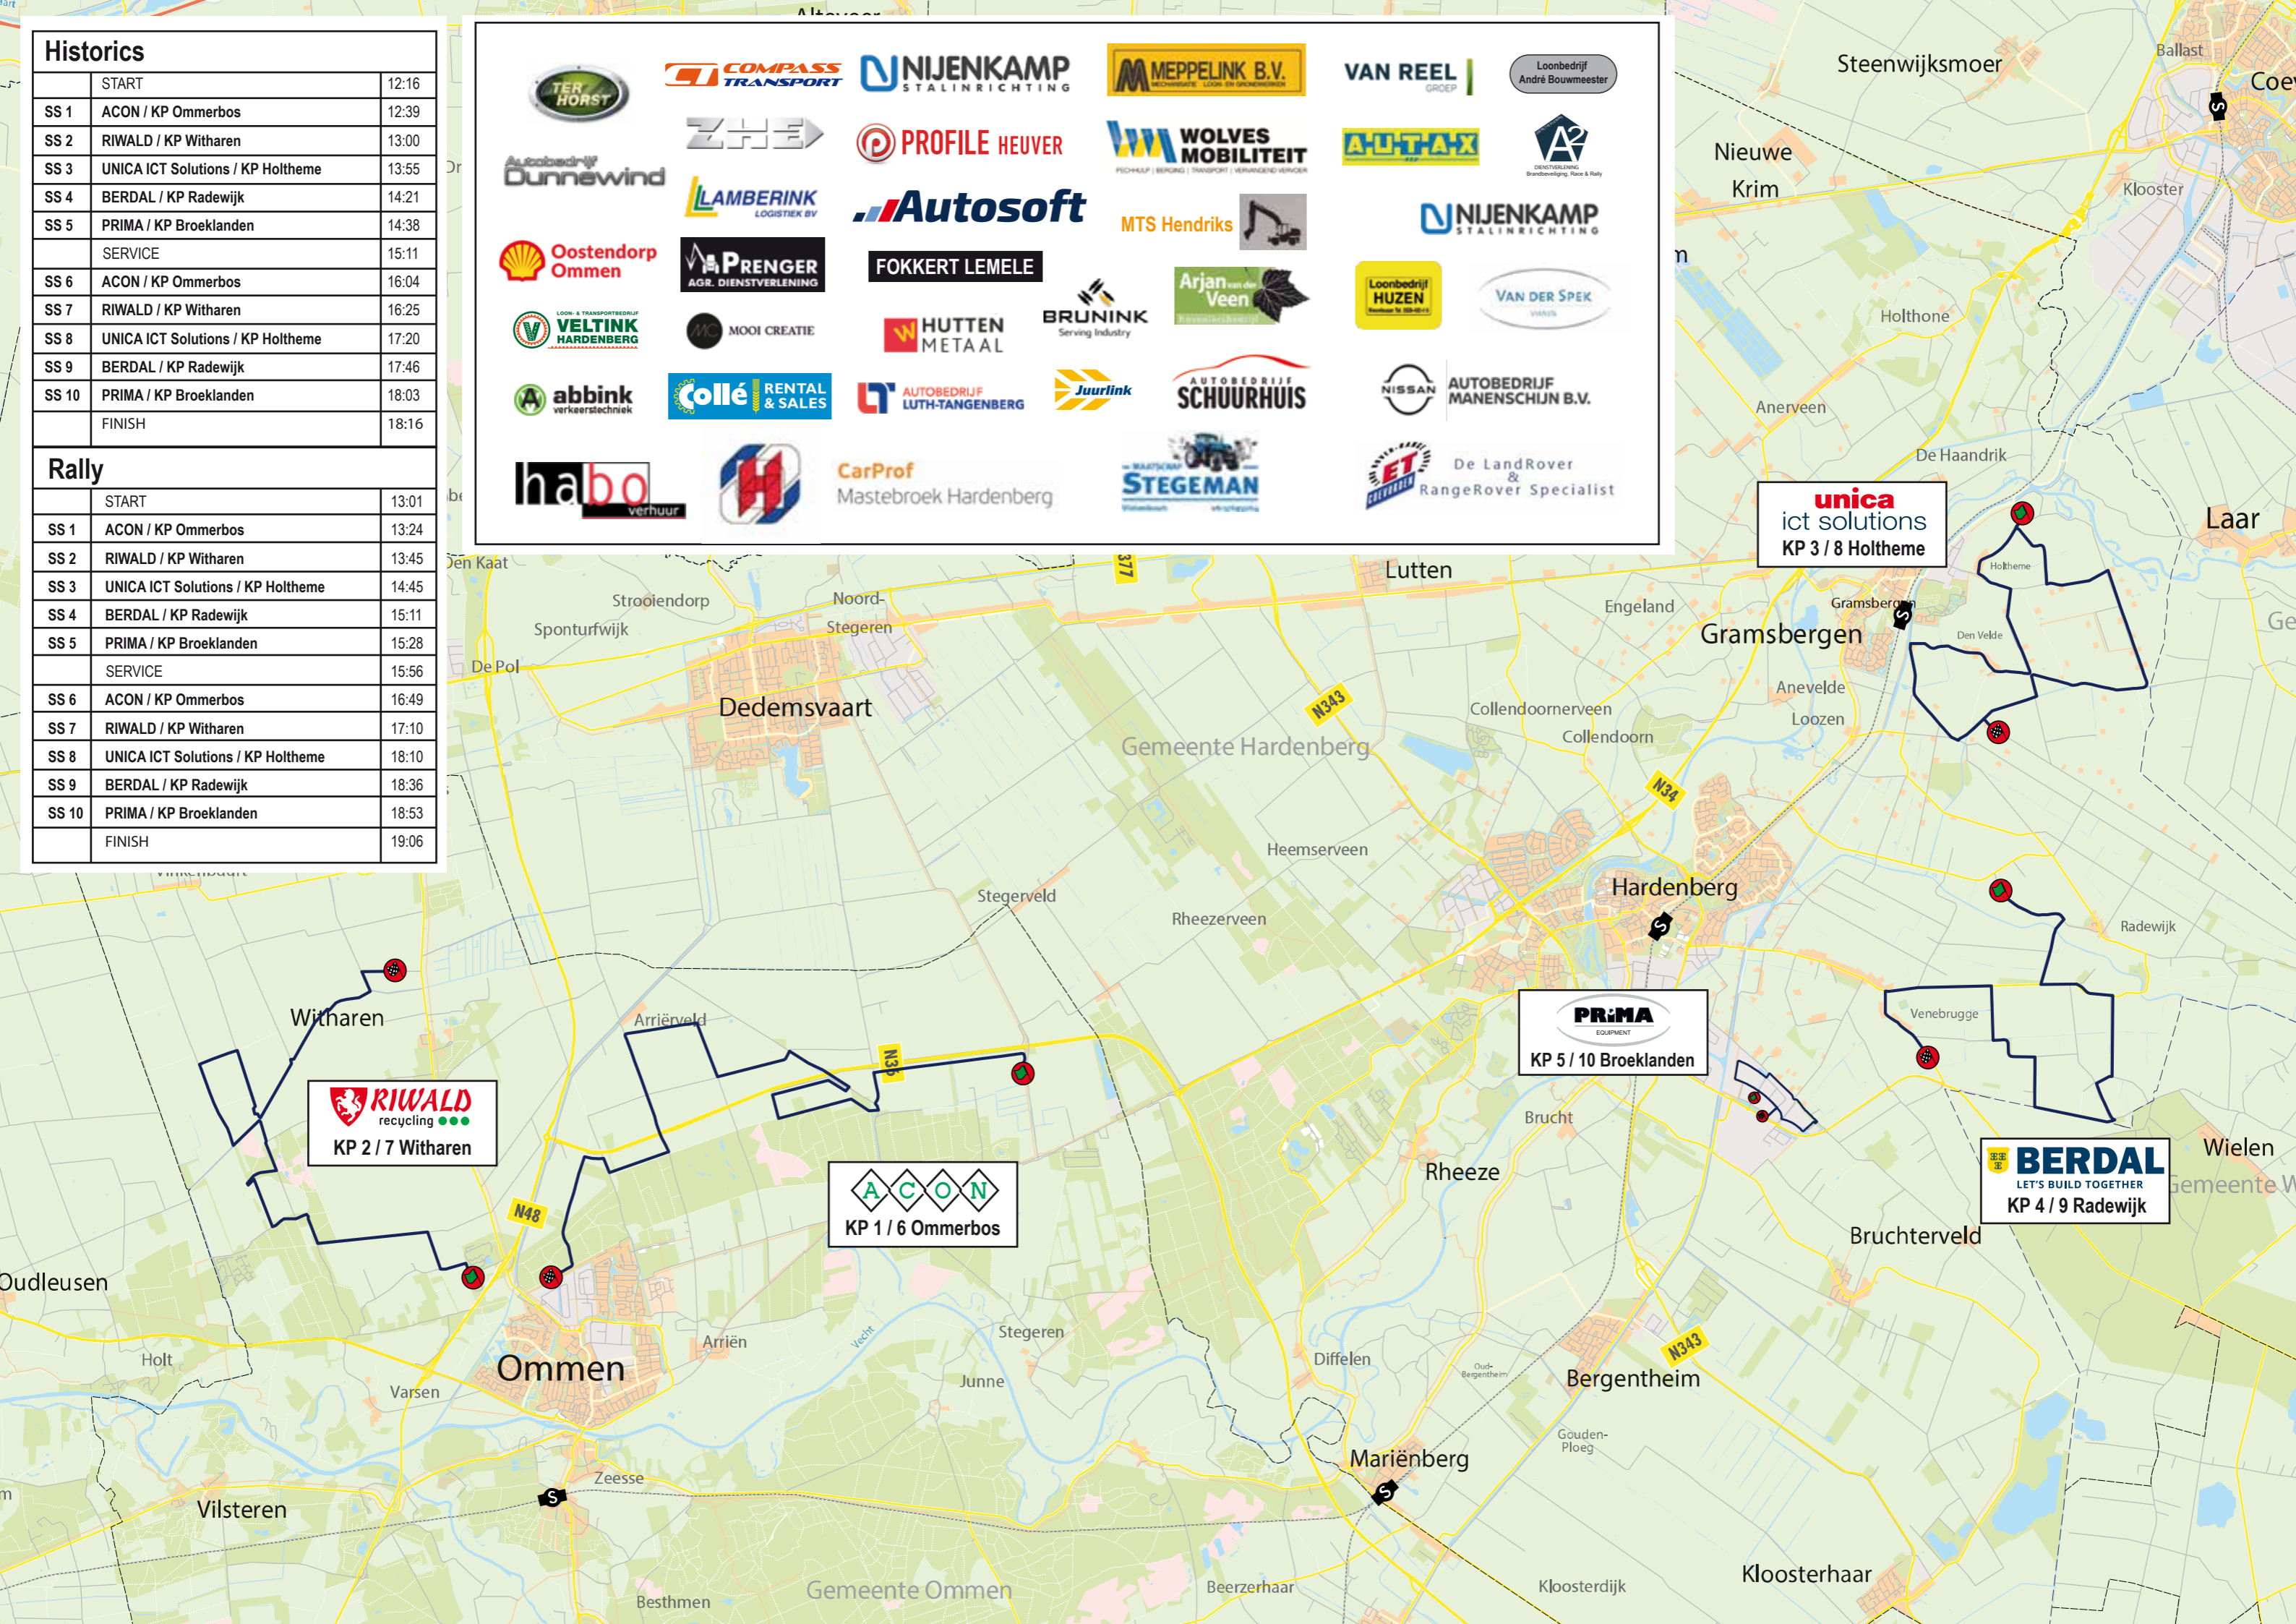

PRIMA-ACON

# VECHTDAL RALLY Publieksinfo

2022

VECHTDAL  
RALLY  
HARDENBERG - OMMEN

### Historics

	START	12:16
SS 1	ACON / KP Ommerbos	12:39
SS 2	RIWALD / KP Witharen	13:00
SS 3	UNICA ICT Solutions / KP Holthene	13:55
SS 4	BERDAL / KP Radewijk	14:21
SS 5	PRIMA / KP Broeklanden	14:38
	SERVICE	15:11
SS 6	ACON / KP Ommerbos	16:04
SS 7	RIWALD / KP Witharen	16:25
SS 8	UNICA ICT Solutions / KP Holthene	17:20
SS 9	BERDAL / KP Radewijk	17:46
SS 10	PRIMA / KP Broeklanden	18:03
	FINISH	18:16

### Rally

	START	13:01
SS 1	ACON / KP Ommerbos	13:24
SS 2	RIWALD / KP Witharen	13:45
SS 3	UNICA ICT Solutions / KP Holthene	14:45
SS 4	BERDAL / KP Radewijk	15:11
SS 5	PRIMA / KP Broeklanden	15:28
	SERVICE	15:56
SS 6	ACON / KP Ommerbos	16:49
SS 7	RIWALD / KP Witharen	17:10
SS 8	UNICA ICT Solutions / KP Holthene	18:10
SS 9	BERDAL / KP Radewijk	18:36
SS 10	PRIMA / KP Broeklanden	18:53
	FINISH	19:06